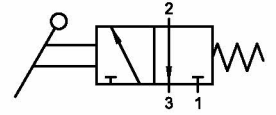

Válvulas de Leva a 90° / 90° Lever Valve

01VL03NC02
01VL03NC03

3/2 Vías/Ways

MONOESTABLE CON RETORNO POR MUELLE
MONOSTABLE SPRING RETURN

CÓDIGO CODE	VÍAS WAYS	FUNCIÓN FUNCTION	MEDIDA SIZE
01V L0 3 NC 02	3/2	NC	1/8
01V L0 3 NC 03	3/2	NC	1/4

01VL130002
01VL130003

3/2 Vías/Ways

BIESTABLE
TWO STABLE POSITIONS

CÓDIGO CODE	VÍAS WAYS	MEDIDA SIZE
01V L1 3 00 02	3/2	1/8
01V L1 3 00 03	3/2	1/4

01V L0 3 NC 02 01V L1 3 00 02

01V L0 3 NC 03 01V L1 3 00 03