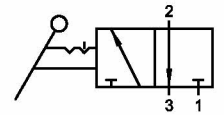

Válvulas de Leva a 90° / 90° Lever Valve

01VL03NC02
01VL03NC03

3/2 Vías/Ways

MONOESTABLE CON RETORNO POR MUELLE
MONOSTABLE SPRING RETURN

CÓDIGO CODE	VÍAS WAYS	FUNCIÓN FUNCTION	MEDIDA SIZE
01V L0 3 NC 02	3/2	NC	1/8
01V L0 3 NC 03	3/2	NC	1/4

01VL130002
01VL130003

3/2 Vías/Ways

BIESTABLE
TWO STABLE POSITIONS

CÓDIGO CODE	VÍAS WAYS	MEDIDA SIZE
01V L1 3 00 02	3/2	1/8
01V L1 3 00 03	3/2	1/4

01V L0 3 NC 02 01V L1 3 00 02

01V L0 3 NC 03 01V L1 3 00 03