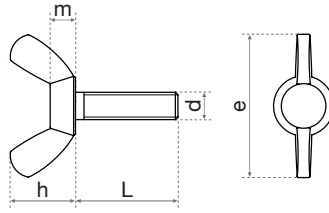

## TORNILLO DE MARIPOSA TIPO AMERICANO WING SCREWS, AMERICAN TYPE

Inox A2 ■  
Inox A4 ■  
Acero ■

d	M3	M4	M5	M6	M8	M10	M12
<b>L</b>							
10	■ ■ ■	■ ■ ■	■ ■ ■	■ ■ ■			
12	■ ■ ■	■ ■ ■	■ ■ ■	■ ■ ■			
16			■ ■ ■	■ ■ ■	■ ■ ■	■ ■ ■	
20			■ ■ ■	■ ■ ■	■ ■ ■	■ ■ ■	
25			■ ■ ■	■ ■ ■	■ ■ ■	■ ■ ■	
30			■ ■ ■	■ ■ ■	■ ■ ■	■ ■ ■	
35			■ ■ ■	■ ■ ■	■ ■ ■	■ ■ ■	
40		■ ■ ■	■ ■ ■	■ ■ ■	■ ■ ■	■ ■ ■	
45		■ ■ ■	■ ■ ■	■ ■ ■	■ ■ ■	■ ■ ■	
50			■ ■ ■	■ ■ ■	■ ■ ■	■ ■ ■	■ ■ ■
60				■ ■ ■	■ ■ ■	■ ■ ■	■ ■ ■
<b>h</b>	8,8	10,5	10,5	12,9	14,8	17,3	22,3
<b>e</b>	18,5	22	22	26,8	30,3	35,3	47,5
<b>m</b>	2,9	2,9	4,1	5,1	5,6	6,8	9

Medidas indicadas en mm