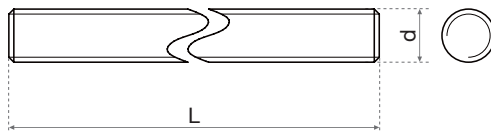

DIN 975 PASO FINO

VARILLA ROSCADA, PASO FINO THREADED RODS, FINE PITCH

Inox A2 ■
Inox A4 ■
Acero ■

PASO FINO

d	1 metro
L M8x1	
M10x1	
M12x1,5	
M14x1,5	
M16x1,5	
M18x1,5	
M20x1,5	
M24x1,5	
M30x1,5	
M30x2	
M36x1,5