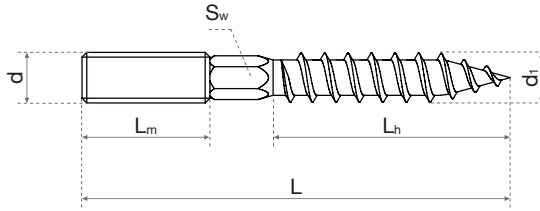

# DOBLE ROSCA MADERA / METRICA

## ESPÁRRAGO CON ROSCA MADERA Y ROSCA MÉTRICA DOWEL SCREWS WITH WOOD AND METRIC THREAD

Inox A2 ■  
Acero ■

d	M6	M8	M10	M12
L 50	■ ■	■ ■	■ ■	
60	■ ■	■ ■	■ ■	
70	■ ■	■ ■	■ ■	
80	■ ■	■ ■	■ ■	■ ■
90	■ ■	■ ■	■ ■	■ ■
100	■ ■	■ ■	■ ■	■ ■
110	■ ■	■ ■	■ ■	■ ■
120	■ ■	■ ■	■ ■	■ ■
130	■ ■	■ ■	■ ■	■ ■
140	■ ■	■ ■	■ ■	■ ■
150	■ ■	■ ■	■ ■	■ ■
160	■ ■	■ ■	■ ■	■ ■
180	■ ■	■ ■	■ ■	■ ■
200	■ ■	■ ■	■ ■	■ ■

d	M6			M8			M10			M12		
	Lm	Lh	Sw	Lm	Lh	Sw	Lm	Lh	Sw	Lm	Lh	Sw
L 50	11	37	-	20	27	6	-	-	-	-	-	-
60	20	37	-	20	37	6	20	37	8	-	-	-
70	25	37	-	25	37	6	-	-	-	-	-	-
80	30	47	-	30	37	6	20	47	8	20	57	10
90	40	47	-	40	37	6	20	57	8	-	-	-
100	40	47	-	40	47	6	30	57	8	25	57	10
110	-	-	-	40	47	6	-	-	-	-	-	-
120	50	47	-	50	47	6	40	57	8	40	57	10
130	50	47	-	50	47	6	-	-	-	-	-	-
140	50	47	-	50	47	6	40	57	8	40	57	10
150	50	47	-	50	47	6	-	-	-	-	-	-
160	50	47	-	50	47	6	40	57	8	40	57	10
170	50	47	-	-	-	-	-	-	-	-	-	-
180	50	47	-	50	47	6	40	57	8	40	57	10
200	-	-	-	50	47	6	40	57	8	40	57	10
d1	6			8			10			12		

Medidas indicadas en mm