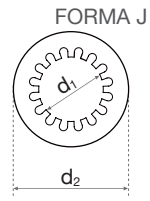

ARANDELA DENTADA TOOTHED LOCK WASHERS

Inox A2 ■
Inox A4 ■
Acero ■

Para M			d ₁	d ₂	s
2	■	■	2,2	4,5	0,3
2,5	■	■	2,7	5,5	0,4
3	■	■	3,2	6	0,4
3,5	■	■	3,7	6	0,4
4	■	■	4,3	8	0,5
5	■	■	5,3	10	0,6
6	■	■	6,4	11	0,7
7	■	■	7,4	12,5	0,8
8	■	■	8,4	15	0,8
10	■	■	10,5	18	0,9
12	■	■	13	20,5	1
14	■	■	15	24	1
16	■	■	17	26	1,2
18	■	■	19	30	1,4
20	■	■	21	33	1,4
22	■	■	23	36	1,5
24	■	■	25	38	1,5
27	■	■	28	44	1,6
30	■	■	31	48	1,6

Medidas indicadas en mm