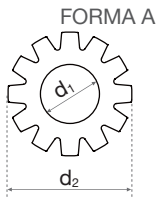

ARANDELA DENTADA TOOTHED LOCK WASHERS

Inox A2 ■
Inox A4 ■
Acero ■

Para M			d ₁	d ₂	s
2	■	■	2,2	4,5	0,3
2,5	■	■	2,7	5,5	0,4
3	■	■	3,2	6	0,4
3,5	■	■	3,7	6	0,4
4	■	■	4,3	8	0,5
5	■	■	5,3	10	0,6
6	■	■	6,4	11	0,7
7	■	■	7,4	12,5	0,8
8	■	■	8,4	15	0,8
10	■	■	10,5	18	0,9
12	■	■	13	20,5	1
14	■	■	15	24	1
16	■	■	17	26	1,2
18	■	■	19	30	1,4
20	■	■	21	33	1,4
22	■	■	23	36	1,5
24	■	■	25	38	1,5
27	■	■	28	44	1,6
30	■	■	31	48	1,6

Medidas indicadas en mm