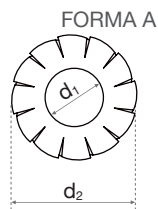

## ARANDELA DENTADA SERRATED LOCK WASHERS

Inox A2 ■  
Inox A4 ■  
Acero ■

Para M	FORMA A/J	FORMA V	d <sub>1</sub>	d <sub>2</sub>	s
2	■ ■ ■		2,2	4,5	0,3
2,5	■ ■ ■		2,7	5,5	0,4
3	■ ■ ■	■ ■ ■	3,2	6	0,4
3,5	■ ■ ■		3,7	7	0,5
4	■ ■ ■	■ ■ ■	4,3	8	0,5
5	■ ■ ■	■ ■ ■	5,3	10	0,6
6	■ ■ ■	■ ■ ■	6,4	11	0,7
7	■ ■ ■		7,4	12,5	0,8
8	■ ■ ■	■ ■ ■	8,4	15	0,8
10	■ ■ ■		10,5	18	0,9
12	■ ■ ■	■ ■ ■	13	20,5	1
14	■ ■ ■		15	24	1
16	■ ■ ■		17	26	1,2
18	■ ■ ■		19	30	1,4
20	■ ■ ■		21	33	1,4
22	■ ■ ■		23	36	1,5
24	■ ■ ■		25	38	1,5
27	■ ■ ■		28	44	1,6
30	■ ■ ■		31	48	1,6

Medidas indicadas en mm