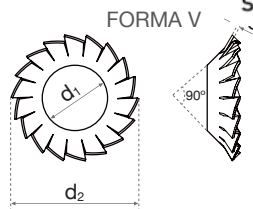

## ARANDELA DENTADA SERRATED LOCK WASHERS

Inox A2 ■  
Inox A4 ■  
Acero ■

Para M	FORMA A/J	FORMA V	d <sub>1</sub>	d <sub>2</sub>	s
2	■ ■ ■		2,2	4,5	0,3
2,5	■ ■ ■		2,7	5,5	0,4
3	■ ■ ■	■ ■ ■	3,2	6	0,4
3,5	■ ■ ■		3,7	7	0,5
4	■ ■ ■	■ ■ ■	4,3	8	0,5
5	■ ■ ■	■ ■ ■	5,3	10	0,6
6	■ ■ ■	■ ■ ■	6,4	11	0,7
7	■ ■ ■		7,4	12,5	0,8
8	■ ■ ■	■ ■ ■	8,4	15	0,8
10	■ ■ ■		10,5	18	0,9
12	■ ■ ■	■ ■ ■	13	20,5	1
14	■ ■ ■		15	24	1
16	■ ■ ■		17	26	1,2
18	■ ■ ■		19	30	1,4
20	■ ■ ■		21	33	1,4
22	■ ■ ■		23	36	1,5
24	■ ■ ■		25	38	1,5
27	■ ■ ■		28	44	1,6
30	■ ■ ■		31	48	1,6

Medidas indicadas en mm