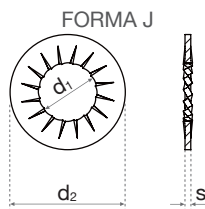

## ARANDELA DENTADA SERRATED LOCK WASHERS

Inox A2 ■  
Inox A4 ■  
Acero ■

Para M	FORMA A/J	FORMA V	d <sub>1</sub>	d <sub>2</sub>	s
2	■ ■ ■		2,2	4,5	0,3
2,5	■ ■ ■		2,7	5,5	0,4
3	■ ■ ■	■ ■ ■	3,2	6	0,4
3,5	■ ■ ■		3,7	7	0,5
4	■ ■ ■	■ ■ ■	4,3	8	0,5
5	■ ■ ■	■ ■ ■	5,3	10	0,6
6	■ ■ ■	■ ■ ■	6,4	11	0,7
7	■ ■ ■		7,4	12,5	0,8
8	■ ■ ■	■ ■ ■	8,4	15	0,8
10	■ ■ ■		10,5	18	0,9
12	■ ■ ■	■ ■ ■	13	20,5	1
14	■ ■ ■		15	24	1
16	■ ■ ■		17	26	1,2
18	■ ■ ■		19	30	1,4
20	■ ■ ■		21	33	1,4
22	■ ■ ■		23	36	1,5
24	■ ■ ■		25	38	1,5
27	■ ■ ■		28	44	1,6
30	■ ■ ■		31	48	1,6

Medidas indicadas en mm