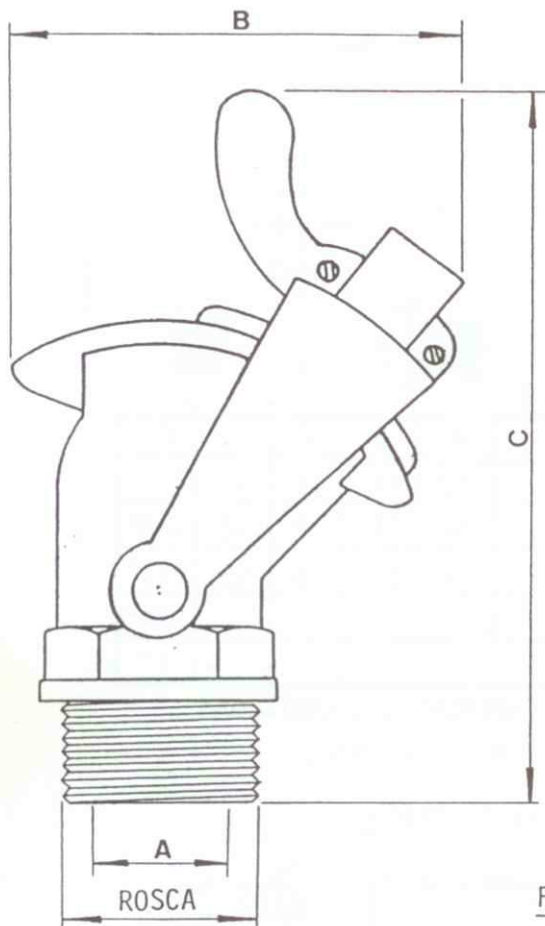

GRIFO RAPID "VERTEDERO"

(SIN GOTEIO, CON PALANCA)

DE APERTURA RAPIDA, INDICADO PARA LIQUIDOS DENSOS; BARNICES, ACEITES
JARABES, ALQUITRANES, PINTURAS, GRANULADOS, ETC.

SOBRE DEMANDA:

- CON OTRAS ROSCAS, N.P.T., METRICO, ETC.
- PLETINA EN CUALQUIER NORMA,
- PALANCA PARA MANDO A DISTANCIA, MANUAL O AUTOMATICA.

ROSCA	A	B	C	LATON	BRONCE
3/8"					
1/2"	13	65	130		
3/4"	18	78	135		
1"	21	83	144		
1"1/4	28	91	154		
1"1/2	33	109	180		
2"	44	133	195		
2"1/2	58	160	210		
3"	73	180	230		
4"	95	220	270		

Fig. 287

Suministros Industriales