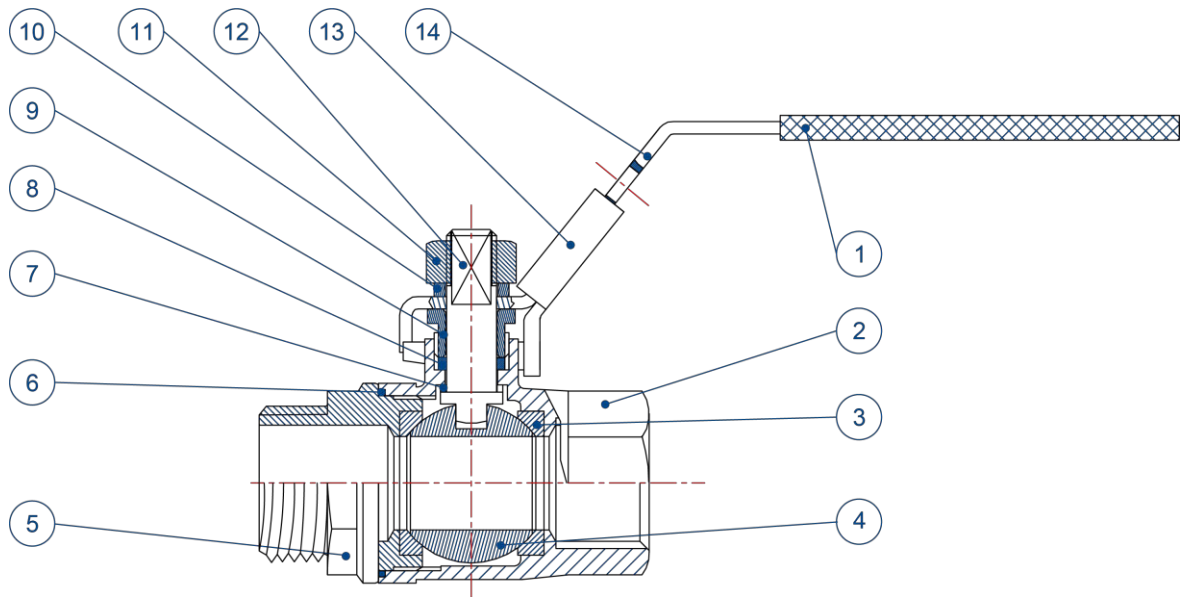

09103 / 09104

Materiales / Materials

Nº	NOMBRE NAME	MATERIAL	CALIDAD QUALITY
1	Cobertura maneta / <i>Handle cover</i>	Plástico / <i>Plastic</i>	---
2	Cuerpo / <i>Body</i>	Acero Inoxidable / <i>Stainless Steel</i>	CF8M
3	Asiento / <i>Seat</i>	PTFE	PTFE
4	Bola / <i>Ball</i>	Acero Inoxidable / <i>Stainless Steel</i>	AISI 316
5	Tapa / <i>Cap</i>	Acero Inoxidable / <i>Stainless Steel</i>	CF8M
6	Junta / <i>Gasket</i>	PTFE	PTFE
7	Junta base eje / <i>Stem joint</i>	PTFE	PTFE
8	Empaquetadura eje / <i>Packing gland</i>	PTFE	PTFE
9	Prensaestopa / <i>Packing nut</i>	Acero Inoxidable / <i>Stainless Steel</i>	AISI 304
10	Arandela muelle / <i>Spring washer</i>	Acero Inoxidable / <i>Stainless Steel</i>	AISI 304
11	Tuerca / <i>Nut</i>	Acero Inoxidable / <i>Stainless Steel</i>	AISI 304
12	Eje / <i>Stem</i>	Acero Inoxidable / <i>Stainless Steel</i>	AISI 304
13	Mecanismo bloqueo / <i>Lock device</i>	Acero Inoxidable / <i>Stainless Steel</i>	AISI 304
14	Maneta / <i>Handle</i>	Acero Inoxidable / <i>Stainless Steel</i>	AISI 304

MT Business Key, S.L. se reserva el derecho de modificar en parte o en su totalidad las características de sus productos sin previo aviso.
MT Business Key, S.L. keeps the right to modify in part or totally the characteristics of its products without previous notice.

Para prevenir roturas, accidentes o daños severos, NO USAR este producto fuera de los límites técnicos y sus aplicaciones. Las normas locales pueden regular el uso de este producto.

To avoid abnormal operation, accidents or serious injury, DO NOT use this product outside of the specification range. Local regulations may regulate the use of this product.