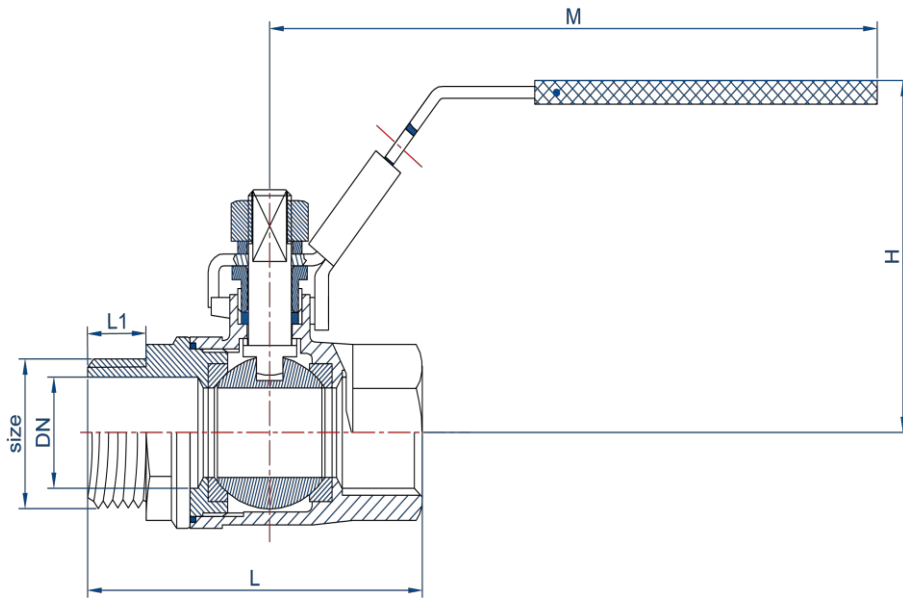

09103-09104

DESCRIPCIÓN: Válvula inoxidable de bola paso total de 2 piezas M-H
DESCRIPTION: Stainless steel 2 pieces ball valve full bore M-F

Dimensiones / Dimensions

CÓDIGO <i>CODE</i>	CÓDIGO <i>CODE</i>	MEDIDA <i>SIZE</i>	DN			L	L1	H	M
09103-008	09104-008	1/4"	9	48	24	57	10	46	100
09103-010	09104-010	3/8"	12.5	48	24	57	10	47	100
09103-015	09104-015	1/2"	15	32	16	68	13,5	48	100
09103-020	09104-020	3/4"	20	24	12	77	15	57,5	112
09103-025	09104-025	1"	25	16	8	90,6	17,5	61	112
09103-032	09104-032	1 1/4"	32	10	1	101,5	20	77,5	145
09103-040	09104-040	1 1/2"	38	10	1	113	20	82	145
09103-050	09104-050	2"	50	3	1	138	25	98	165
09103-065	09104-065	2 1/2"	65	4	1	170	20	120	235
09103-080	09104-080	3"	76	3	1	190	32	130	235
09103-100	09104-100	4"	94	1	1	235	38	170	305

Repuestos / Spare parts

Maneta acero inoxidable / *Stainless steel handle*

MEDIDA SIZE	REF. AZUL / BLUE	REF. ROJO / RED
1/4" – 3/8"	31920-08010	31922-08010
1/2"	31920-00015	31922-00015
3/4" – 1"	31920-20025	31922-20025
1 1/4" – 1 1/2"	31920-32040	31922-32040
2"	31920-00050	31922-00050
2 1/2" – 3"	31920-65080	31922-65080

Maneta 0910-0910NPT-09102-09102NPT-09103-09104
Handle 0910-0910NPT-09102-09102NPT-09103-09104

Maneta acero inoxidable / *Stainless steel handle*

MEDIDA SIZE	REF. AZUL / BLUE
1/4" – 3/4"	3193-008020
1" – 1 1/4"	3193-025032
1 1/2" – 2"	3193-040050
2 1/2" – 3"	3193-065080

Maneta 0917 / handle 0917

Funda maneta / *Handle cover*

MEDIDA SIZE	REF. AZUL / BLUE	REF. ROJO / RED
1/4" – 3/8"	3190-008010	3190-208010
1/2"	3190-000015	3190-200015
3/4" – 1"	3190-020025	3190-220025
1 1/4" – 1 1/2"	3190-032040	3190-232040
2"	3190-000050	3190-200050
2 1/2" – 3"	3190-065080	3190-265080